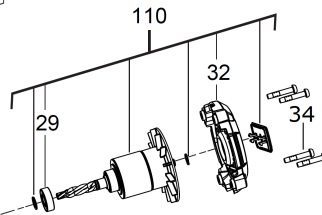

Position	Quantity	Description	Part number	EAN
0007	3	BALL	4931436148	4002395880935
0008	1	HAMMER	4931465312	4058546234126
0009	28	BALL	4931440453	4002395892020
0010	1	BEARING WASHER	4931465313	4058546234133
0011	1	SPRING	4931465314	4058546234140
0014	3	PIN	671565004	4002395825028
0015	1	BEARING WASHER	4931465317	4058546234171
0016	1	BALL BEARING	681340001	4002395824021
0017	1	GASKET	4931465381	4058546234812
0029	1	BALL BEARING	4931465322	4058546234225
0032	1	BEARING COVER	4931465323	4058546234232
0034	1	SCREW	4931465324	4058546234249
0035	2	SCREW	4931465325	4058546234256
0036	5	SCREW	4931465326	4058546234263
0040	1	SWITCH LEVER	4931465328	4058546234287
0042	1	CONTACT CASE	4931453372	4002395164141
0043	1	COVER	4931465384	4058546234843
0044	2	SCREW	4931465385	4058546234850
0049	1	RATING PLATE	4931465515	4058546236151
0058	3	PLANET GEAR	4931454518	4058546009465
0059	1	PROTECTION WASHER	4931436145	4002395880911
0060	1	WORM GEAR WHEEL	4931465342	4058546234423
0061	1	GEAR BOX HOUSING	4931465397	4058546234973
0064	1	GEAR BOX	4931465516	4058546236168
0065	1	DISC	4931465517	4058546236175
0066	1	RING	44904540	4002395736133
0067	1	O-RING	34401210	4058546072094
0069	1	SHAFT	4931465518	4058546236182
0070	4	FEED SCREW	4931465519	4058546236199
0102	1	SWITCH	4931465387	4058546234874
0110	1	ROTOR	4931465330	4058546234300
0123	1	DRIVE	4931465520	4058546236205
0124	1	GEAR KIT	4931465521	4058546236212
0126	1	PRINT.CURIUT SWITCH	4931465522	4058546236229
0130	1	HOUSING	4931465389	4058546234898
0131	1	CLAMP	4931436160	4002395880324
0701	1	HD Box 1 - 1pc	4932453385	4002395146376
0702	1	INSERT	4931465336	4058546234362