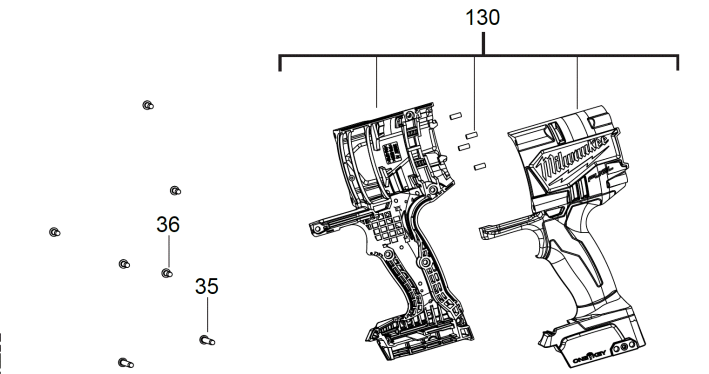

M18ONEFHIWF34-0X IMPACT WRENCH XXX

4933459729 - M18ONEFHIWF34-0X - 4000481671

Position	Quantity	Description	Part number	EAN
0007	3	BALL	4931436148	4002395880935
0008	1	HAMMER	4931465312	4058546234126
0009	28	BALL	4931440453	4002395892020
0010	1	BEARING WASHER	4931465313	4058546234133
0011	1	SPRING	4931465314	4058546234140
0014	3	PIN	671565004	4002395825028
0015	1	BEARING WASHER	4931465317	4058546234171
0016	1	BALL BEARING	681340001	4002395824021
0017	1	GASKET	4931465381	4058546234812
0029	1	BALL BEARING	4931465322	4058546234225
0032	1	BEARING COVER	4931465323	4058546234232
0034	4	SCREW	4931465324	4058546234249
0035	2	SCREW	4931465325	4058546234256
0036	5	SCREW	4931465326	4058546234263
0040	1	SWITCH LEVER	4931465328	4058546234287
0042	1	CONTACT CASE	4931453372	4002395164141
0043	1	COVER	4931465384	4058546234843
0044	2	SCREW	4931465385	4058546234850
0049	1	RATING PLATE	4931496013	4058546531508
0058	3	PLANET GEAR	4931454518	4058546009465
0059	1	PROTECTION WASHER	4931436145	4002395880911
0060	1	WORM GEAR WHEEL	4931465342	4058546234423
0061	1	GEAR BOX HOUSING	4931465397	4058546234973
0064	1	GEAR BOX	4931465516	4058546236168
0065	1	DISC	4931465517	4058546236175
0066	1	RING	44904540	4002395736133
0067	1	O-RING	34401210	4058546072094
0069	1	SHAFT	4931465518	4058546236182
0070	4	FEED SCREW	4931465519	4058546236199
0102	1	SWITCH	4931465387	4058546234874
0110	1	ROTOR	4931465330	4058546234300
0123	1	DRIVE	4931465520	4058546236205
0124	1	GEAR KIT	4931465521	4058546236212
0126	1	ELECTRONIC	4931496014	4058546531515
0130	1	HOUSING	4931465389	4058546234898
0131	1	CLAMP	4931436160	4002395880324
0701	1	HD Box 1 - 1pc	4932453385	4002395146376
0702	1	INSERT	4931465336	4058546234362