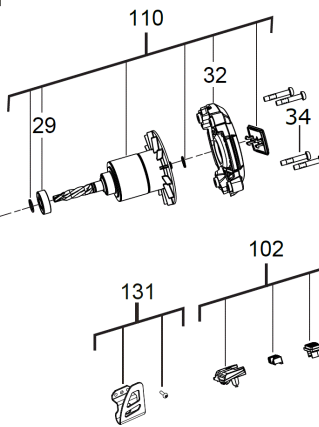

M18ONEFHIWF34-0X IMPACT WRENCH XXX

4933459729 - M18ONEFHIWF34-0X - 4000481671

Position	Quantity	Description	Part number	EAN
0007	3	BALL	4931436148	4002395880935
0008	1	HAMMER	4931465312	4058546234126
0009	28	BALL	4931440453	4002395892020
0010	1	BEARING WASHER	4931465313	4058546234133
0011	1	SPRING	4931465314	4058546234140
0014	3	PIN	671565004	4002395825028
0015	1	BEARING WASHER	4931465317	4058546234171
0016	1	BALL BEARING	681340001	4002395824021
0017	1	GASKET	4931465381	4058546234812
0029	1	BALL BEARING	4931465322	4058546234225
0032	1	BEARING COVER	4931465323	4058546234232
0034	4	SCREW	4931465324	4058546234249
0035	2	SCREW	4931465325	4058546234256
0036	5	SCREW	4931465326	4058546234263
0040	1	SWITCH LEVER	4931465328	4058546234287
0042	1	CONTACT CASE	4931453372	4002395164141
0043	1	COVER	4931465384	4058546234843
0044	2	SCREW	4931465385	4058546234850
0049	1	RATING PLATE	4931496013	4058546531508
0058	3	PLANET GEAR	4931454518	4058546009465
0059	1	PROTECTION WASHER	4931436145	4002395880911
0060	1	WORM GEAR WHEEL	4931465342	4058546234423
0061	1	GEAR BOX HOUSING	4931465397	4058546234973
0064	1	GEAR BOX	4931465516	4058546236168
0065	1	DISC	4931465517	4058546236175
0066	1	RING	44904540	4002395736133
0067	1	O-RING	34401210	4058546072094
0069	1	SHAFT	4931465518	4058546236182
0070	4	FEED SCREW	4931465519	4058546236199
0102	1	SWITCH	4931465387	4058546234874
0110	1	ROTOR	4931465330	4058546234300
0123	1	DRIVE	4931465520	4058546236205
0124	1	GEAR KIT	4931465521	4058546236212
0126	1	ELECTRONIC	4931496014	4058546531515
0130	1	HOUSING	4931465389	4058546234898
0131	1	CLAMP	4931436160	4002395880324
0701	1	HD Box 1 - 1pc	4932453385	4002395146376
0702	1	INSERT	4931465336	4058546234362