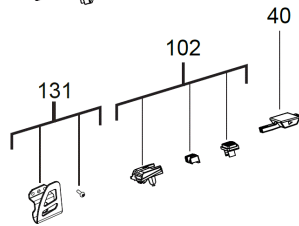

M18ONEFHIWF34-0X IMPACT WRENCH XXX

4933459729 - M18ONEFHIWF34-0X - 4000481671

Position	Quantity	Description	Part number	EAN
0007	3	BALL	4931436148	4002395880935
0008	1	HAMMER	4931465312	4058546234126
0009	28	BALL	4931440453	4002395892020
0010	1	BEARING WASHER	4931465313	4058546234133
0011	1	SPRING	4931465314	4058546234140
0014	3	PIN	671565004	4002395825028
0015	1	BEARING WASHER	4931465317	4058546234171
0016	1	BALL BEARING	681340001	4002395824021
0017	1	GASKET	4931465381	4058546234812
0029	1	BALL BEARING	4931465322	4058546234225
0032	1	BEARING COVER	4931465323	4058546234232
0034	4	SCREW	4931465324	4058546234249
0035	2	SCREW	4931465325	4058546234256
0036	5	SCREW	4931465326	4058546234263
0040	1	SWITCH LEVER	4931465328	4058546234287
0042	1	CONTACT CASE	4931453372	4002395164141
0043	1	COVER	4931465384	4058546234843
0044	2	SCREW	4931465385	4058546234850
0049	1	RATING PLATE	4931496013	4058546531508
0058	3	PLANET GEAR	4931454518	4058546009465
0059	1	PROTECTION WASHER	4931436145	4002395880911
0060	1	WORM GEAR WHEEL	4931465342	4058546234423
0061	1	GEAR BOX HOUSING	4931465397	4058546234973
0064	1	GEAR BOX	4931465516	4058546236168
0065	1	DISC	4931465517	4058546236175
0066	1	RING	44904540	4002395736133
0067	1	O-RING	34401210	4058546072094
0069	1	SHAFT	4931465518	4058546236182
0070	4	FEED SCREW	4931465519	4058546236199
0102	1	SWITCH	4931465387	4058546234874
0110	1	ROTOR	4931465330	4058546234300
0123	1	DRIVE	4931465520	4058546236205
0124	1	GEAR KIT	4931465521	4058546236212
0126	1	ELECTRONIC	4931496014	4058546531515
0130	1	HOUSING	4931465389	4058546234898
0131	1	CLAMP	4931436160	4002395880324
0701	1	HD Box 1 - 1pc	4932453385	4002395146376
0702	1	INSERT	4931465336	4058546234362