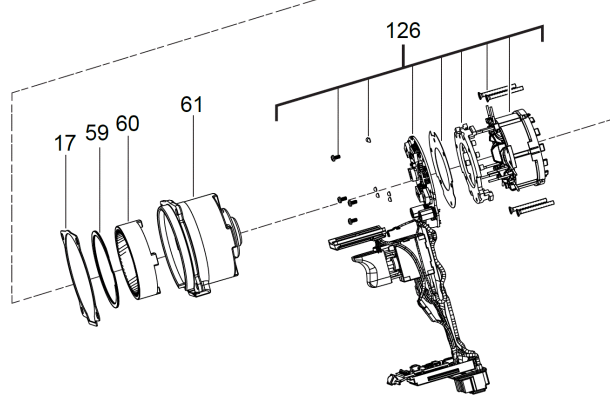

M18ONEFHIWF34-0X IMPACT WRENCH XXX

4933459729 - M18ONEFHIWF34-0X - 4000481671

Position	Quantity	Description	Part number	EAN
0007	3	BALL	4931436148	4002395880935
0008	1	HAMMER	4931465312	4058546234126
0009	28	BALL	4931440453	4002395892020
0010	1	BEARING WASHER	4931465313	4058546234133
0011	1	SPRING	4931465314	4058546234140
0014	3	PIN	671565004	4002395825028
0015	1	BEARING WASHER	4931465317	4058546234171
0016	1	BALL BEARING	681340001	4002395824021
0017	1	GASKET	4931465381	4058546234812
0029	1	BALL BEARING	4931465322	4058546234225
0032	1	BEARING COVER	4931465323	4058546234232
0034	4	SCREW	4931465324	4058546234249
0035	2	SCREW	4931465325	4058546234256
0036	5	SCREW	4931465326	4058546234263
0040	1	SWITCH LEVER	4931465328	4058546234287
0042	1	CONTACT CASE	4931453372	4002395164141
0043	1	COVER	4931465384	4058546234843
0044	2	SCREW	4931465385	4058546234850
0049	1	RATING PLATE	4931496013	4058546531508
0058	3	PLANET GEAR	4931454518	4058546009465
0059	1	PROTECTION WASHER	4931436145	4002395880911
0060	1	WORM GEAR WHEEL	4931465342	4058546234423
0061	1	GEAR BOX HOUSING	4931465397	4058546234973
0064	1	GEAR BOX	4931465516	4058546236168
0065	1	DISC	4931465517	4058546236175
0066	1	RING	44904540	4002395736133
0067	1	O-RING	34401210	4058546072094
0069	1	SHAFT	4931465518	4058546236182
0070	4	FEED SCREW	4931465519	4058546236199
0102	1	SWITCH	4931465387	4058546234874
0110	1	ROTOR	4931465330	4058546234300
0123	1	DRIVE	4931465520	4058546236205
0124	1	GEAR KIT	4931465521	4058546236212
0126	1	ELECTRONIC	4931496014	4058546531515
0130	1	HOUSING	4931465389	4058546234898
0131	1	CLAMP	4931436160	4002395880324
0701	1	HD Box 1 - 1pc	4932453385	4002395146376
0702	1	INSERT	4931465336	4058546234362