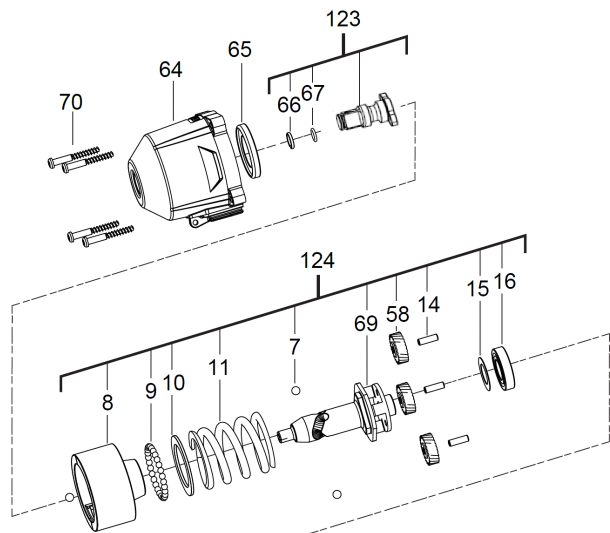

M18ONEFHIWF34-0X IMPACT WRENCH XXX

4933459729 - M18ONEFHIWF34-0X - 4000481671

Position	Quantity	Description	Part number	EAN
0007	3	BALL	4931436148	4002395880935
0008	1	HAMMER	4931465312	4058546234126
0009	28	BALL	4931440453	4002395892020
0010	1	BEARING WASHER	4931465313	4058546234133
0011	1	SPRING	4931465314	4058546234140
0014	3	PIN	671565004	4002395825028
0015	1	BEARING WASHER	4931465317	4058546234171
0016	1	BALL BEARING	681340001	4002395824021
0017	1	GASKET	4931465381	4058546234812
0029	1	BALL BEARING	4931465322	4058546234225
0032	1	BEARING COVER	4931465323	4058546234232
0034	4	SCREW	4931465324	4058546234249
0035	2	SCREW	4931465325	4058546234256
0036	5	SCREW	4931465326	4058546234263
0040	1	SWITCH LEVER	4931465328	4058546234287
0042	1	CONTACT CASE	4931453372	4002395164141
0043	1	COVER	4931465384	4058546234843
0044	2	SCREW	4931465385	4058546234850
0049	1	RATING PLATE	4931496013	4058546531508
0058	3	PLANET GEAR	4931454518	4058546009465
0059	1	PROTECTION WASHER	4931436145	4002395880911
0060	1	WORM GEAR WHEEL	4931465342	4058546234423
0061	1	GEAR BOX HOUSING	4931465397	4058546234973
0064	1	GEAR BOX	4931465516	4058546236168
0065	1	DISC	4931465517	4058546236175
0066	1	RING	44904540	4002395736133
0067	1	O-RING	34401210	4058546072094
0069	1	SHAFT	4931465518	4058546236182
0070	4	FEED SCREW	4931465519	4058546236199
0102	1	SWITCH	4931465387	4058546234874
0110	1	ROTOR	4931465330	4058546234300
0123	1	DRIVE	4931465520	4058546236205
0124	1	GEAR KIT	4931465521	4058546236212
0126	1	ELECTRONIC	4931496014	4058546531515
0130	1	HOUSING	4931465389	4058546234898
0131	1	CLAMP	4931436160	4002395880324
0701	1	HD Box 1 - 1pc	4932453385	4002395146376
0702	1	INSERT	4931465336	4058546234362