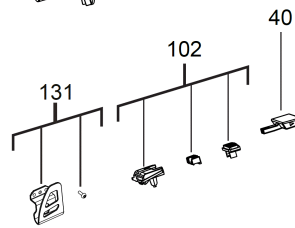

Position	Quantity	Description	Part number	EAN
0007	3	BALL	4931436148	4002395880935
0008	1	HAMMER	4931465312	4058546234126
0009	28	BALL	4931440453	4002395892020
0010	1	BEARING WASHER	4931465313	4058546234133
0011	1	SPRING	4931465314	4058546234140
0014	3	PIN	671565004	4002395825028
0015	1	BEARING WASHER	4931465317	4058546234171
0016	1	BALL BEARING	681340001	4002395824021
0017	1	GASKET	4931465381	4058546234812
0029	1	BALL BEARING	4931465322	4058546234225
0032	1	BEARING COVER	4931465323	4058546234232
0034	1	SCREW	4931465324	4058546234249
0035	2	SCREW	4931465325	4058546234256
0036	5	SCREW	4931465326	4058546234263
0040	1	SWITCH LEVER	4931465328	4058546234287
0042	1	CONTACT CASE	4931453372	4002395164141
0043	1	COVER	4931465384	4058546234843
0044	2	SCREW	4931465385	4058546234850
0049	1	RATING PLATE	4931465515	4058546236151
0058	3	PLANET GEAR	4931454518	4058546009465
0059	1	PROTECTION WASHER	4931436145	4002395880911
0060	1	WORM GEAR WHEEL	4931465342	4058546234423
0061	1	GEAR BOX HOUSING	4931465397	4058546234973
0064	1	GEAR BOX	4931465516	4058546236168
0065	1	DISC	4931465517	4058546236175
0066	1	RING	44904540	4002395736133
0067	1	O-RING	34401210	4058546072094
0069	1	SHAFT	4931465518	4058546236182
0070	4	FEED SCREW	4931465519	4058546236199
0102	1	SWITCH	4931465387	4058546234874
0110	1	ROTOR	4931465330	4058546234300
0123	1	DRIVE	4931465520	4058546236205
0124	1	GEAR KIT	4931465521	4058546236212
0126	1	PRINT.CURIUT SWITCH	4931465522	4058546236229
0130	1	HOUSING	4931465389	4058546234898
0131	1	CLAMP	4931436160	4002395880324
0701	1	HD Box 1 - 1pc	4932453385	4002395146376
0702	1	INSERT	4931465336	4058546234362